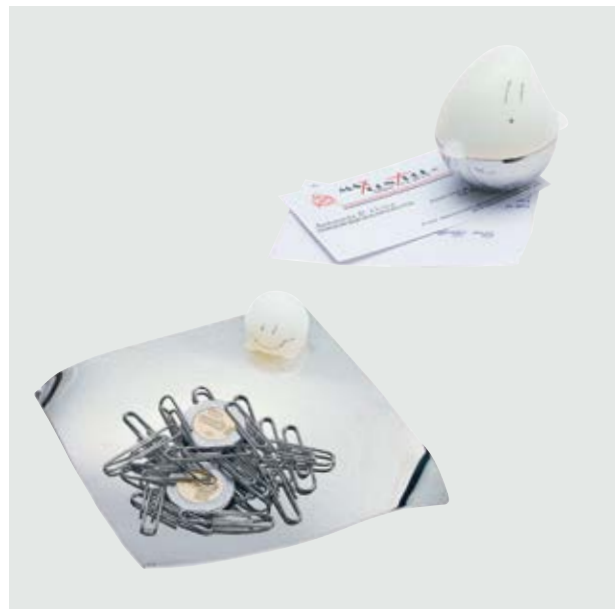

ESC 590 Set Fantasma

Material: Metal
Medida: Porta Clips: 10 x 10 cm.
Pisa-Papeles: 5 x 4.5 cm.

- Incluye pisa-papeles, charola para clips y Estuche de presentación.